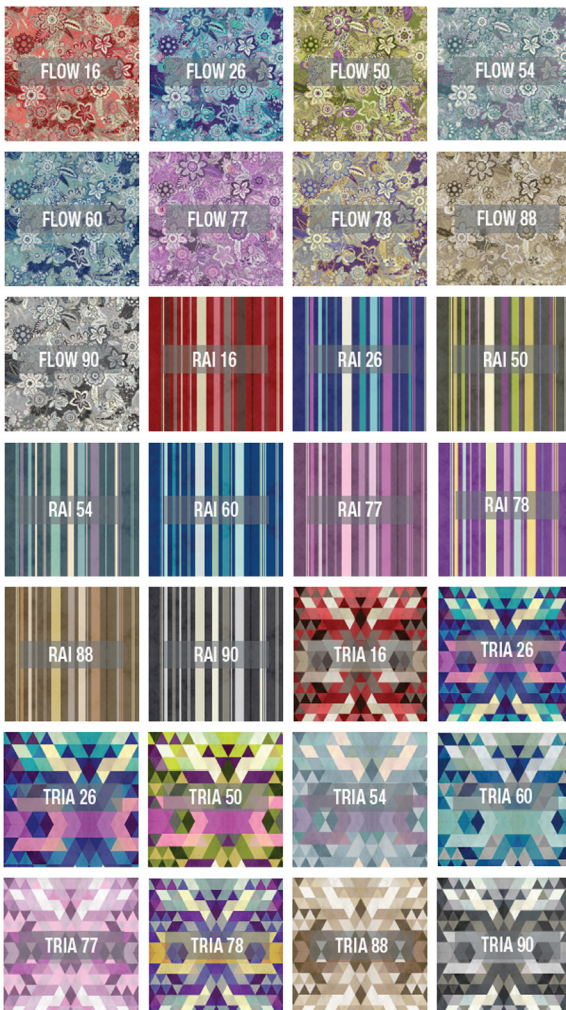

* Möchten Sie mehr wissen?
Sehen Sie die FAQ auf unserer Webseite

**93%PES
7% CO**

Reinigungsanweisungen

Wartungs- und Reinigungserleichterung